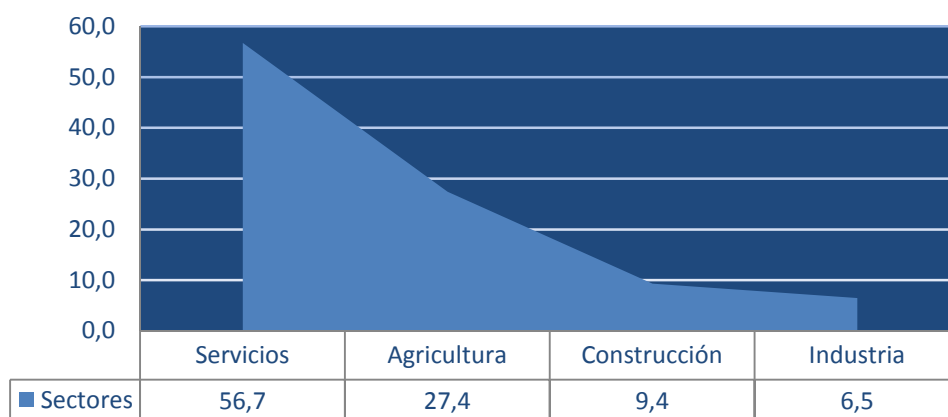

PARO REGISTRADO Y CONTRATOS EN EL SECTOR AGRÍCOLA. DICIEMBRE 2017

En Diciembre de 2017, el paro registrado en el sector agrícola en la provincia de Sevilla desciende en un 6,57% respecto al mismo mes del año anterior. Los contratos en el sector agrícola en la provincia de Sevilla suponen el 27,4% del total de contratos provinciales

Paro registrado. Sector agrícola. Diciembre 2017

Sevilla	Valor absoluto
Hombres	6.604
Mujeres	5.485
Menores de 25	1.171
Mayores de 25	10.918
Paro registrado	12.089

Contratos en el sector agrícola. Diciembre 2017

Sevilla	Valor absoluto
Indefinidos	39
Temporales	23.954
Contratos	23.993

Contratos por sectores en la provincia de Sevilla (% sobre el total) Diciembre 2017

Fuente: Servicio Público Estatal de Empleo