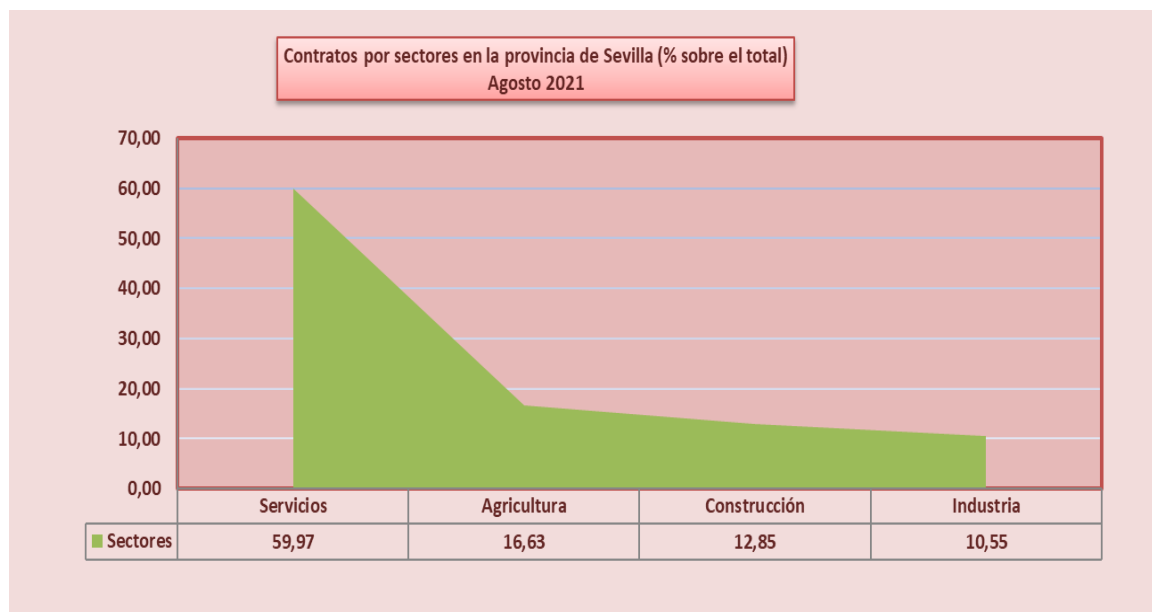

PARO REGISTRADO Y CONTRATOS EN EL SECTOR AGRÍCOLA. Agosto 2021

En Agosto de 2021, el paro registrado en el sector agrícola en la provincia de Sevilla alcanza un total de 14.084 personas, disminuyendo el 16,26% respecto al mismo mes del año anterior. El total de contratos en el sector agrícola en la provincia de Sevilla ha sido de 10.529 contratos que suponen el 16,63% del total de contratos provinciales

Paro registrado. Sector agrícola. Agosto 2021

SEVILLA	Agosto 2021
	VALOR ABSOLUTO
Hombres	7.229
Mujeres	6.855
Menores de 25	1.527
Mayores de 25	12.557
Paro registrado agricultura	14.084

Contratos. Sector agrícola. Agosto 2021

SEVILLA	Agosto 2021
	VALOR ABSOLUTO
Indefinidos	101
Temporales	10.428
Contratos Agricultura	10.529

Fuente: Servicio Público Estatal de Empleo