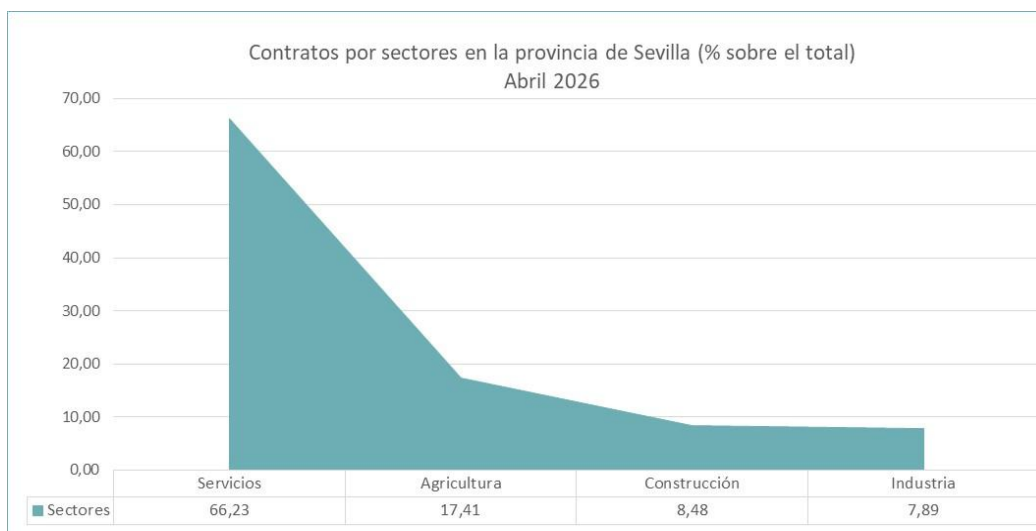

## PARO REGISTRADO Y CONTRATOS EN EL SECTOR AGRÍCOLA. ABRIL 2026

En abril de 2026, el paro registrado en el sector agrícola en la provincia de Sevilla alcanza un total de 6.105 personas, disminuyendo un 13,06% con respecto al mismo mes del año anterior. El total de contratos en el sector agrícola en la provincia de Sevilla ha sido de 10.818 que suponen el 17,41% del total de contratos provinciales

### Paro registrado. Sector agrícola. Abril 2026

SEVILLA	Abril 2026
	VALOR ABSOLUTO
Hombres	2.703
Mujeres	3.402
Menores de 25	419
Mayores de 25	5.686
Paro registrado agricultura	6.105

### Contratos. Sector agrícola. Abril 2026

SEVILLA	Abril 2026
	VALOR ABSOLUTO
Indefinidos	3.890
Temporales	6.928
Contratos Agricultura	10.818

Fuente: Servicio Público Estatal de Empleo