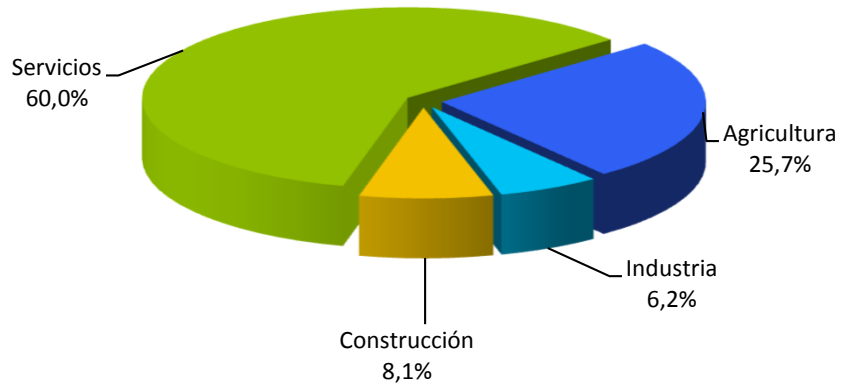

PARO REGISTRADO Y CONTRATOS. DICIEMBRE 2019

En Diciembre de 2019, el paro registrado ha descendido en un 1,50% en términos interanuales. Los contratos indefinidos aumentan respecto al mismo mes del año anterior en un 9,32%

Paro registrado

SEVILLA	DICIEMBRE 2019
	VALOR ABSOLUTO
Paro registrado	187.788
Hombres	77.376
Mujeres	110.412
Agricultura	11.389
Industria	12.534
Construcción	19.056
Servicios	125.118
Sin empleo anterior	19.691

Contratos

SEVILLA	DICIEMBRE 2019
	VALOR ABSOLUTO
Contratos	89.427
Hombres	49.799
Mujeres	39.628
Indefinidos	4.201
Temporales	85.226
Agricultura	22.975
Industria	5.531
Construcción	7.271
Servicios	53.650

Contratos por sectores en la provincia de Sevilla. Diciembre 2019

Fuente: Servicio Público Estatal de Empleo