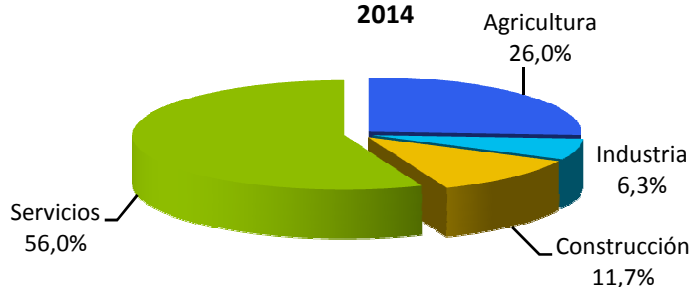

PARO REGISTRADO Y CONTRATOS. ABRIL 2014

El paro registrado de Abril desciende en la provincia de Sevilla en el 3% respecto al mismo mes del año 2013

Paro registrado. Abril 2014

Sevilla	Valor absoluto
Hombres	119.355
Mujeres	131.047
Agricultura	15.151
Industria	20.292
Construcción	33.977
Servicios	150.987
Sin empleo anterior	29.995
Paro registrado	250.402

Contratos. Abril 2014

Sevilla	Valor absoluto
Hombres	42.320
Mujeres	31.053
Indefinidos	3.287
Temporales	70.086
Agricultura	19.070
Industria	4.606
Construcción	8.596
Servicios	41.101
Contratos	73.373

Contratos por sectores en la provincia de Sevilla. Abril 2014