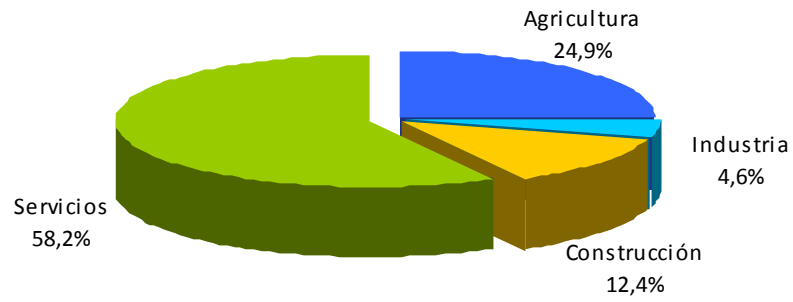

PARO REGISTRADO Y CONTRATOS. ABRIL 2013

El paro registrado de abril ha descendido un 2,23% respecto al mes de marzo, lo que supone casi seis mil parados registrados menos

Paro registrado. Abril 2013

Sevilla	Valor absoluto
Hombres	125.384
Mujeres	132.768
Agricultura	15.008
Industria	22.477
Construcción	39.805
Servicios	151.566
Sin empleo anterior	29.296
Paro registrado	258.152

Contratos registrados. Abril 2013

Sevilla	Valor absoluto
Hombres	45.710
Mujeres	31.502
Indefinidos	2.580
Temporales	74.632
Agricultura	19.203
Industria	3.524
Construcción	9.562
Servicios	44.923
Contratos	77.212

Contratos por sectores en la provincia de Sevilla. Abril 2013

Fuente: Servicio Público Estatal de Empleo