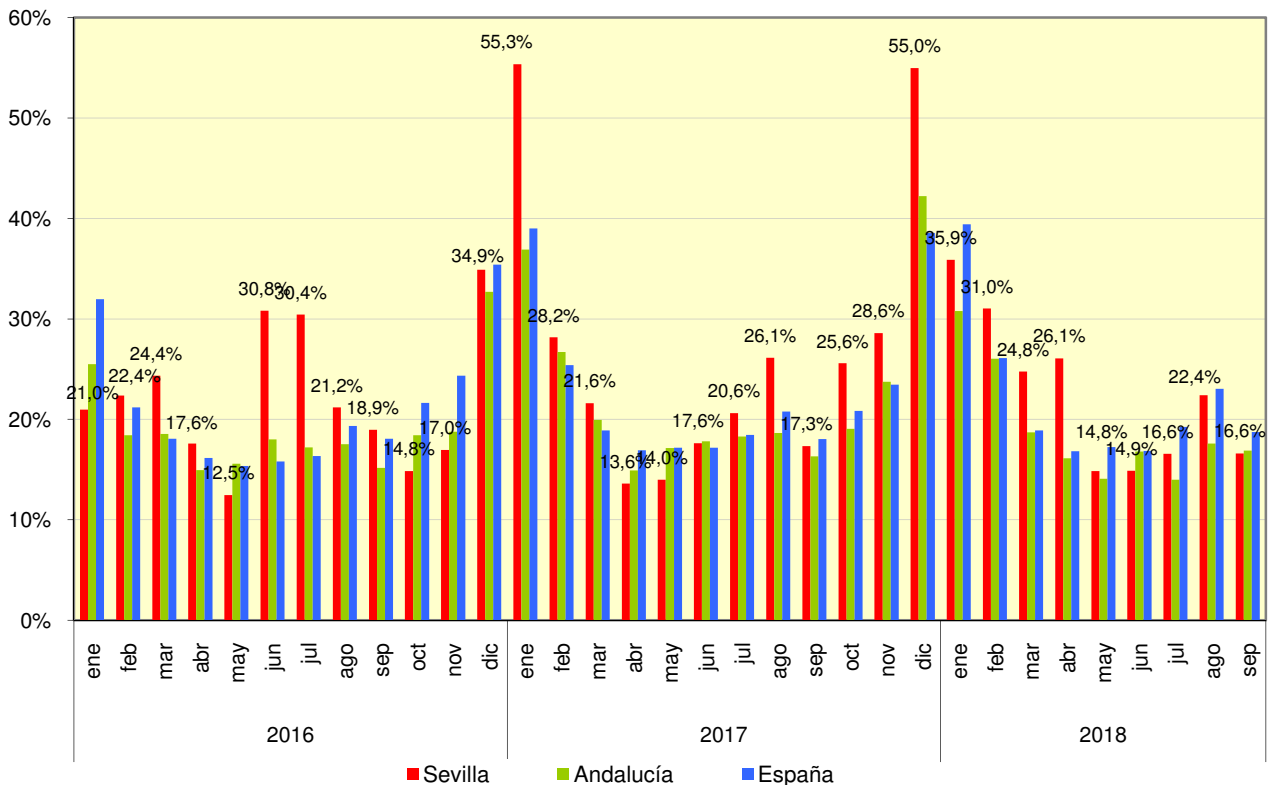

DATOS SOBRE SOCIEDADES MERCANTILES SEPTIEMBRE 2018

En Septiembre de 2018 se han creado en la provincia de Sevilla 265 sociedades mercantiles. Un 17,8% más que el año anterior y un 14,2% más que el mes anterior

Sociedades mercantiles creadas

	Total	Sociedad anónima	Sociedad limitada
España	5.886	26	5.859
Andalucía	1.054	0	1.054
Sevilla	265	0	265

Sociedades mercantiles disueltas

España	1.103
Andalucía	178
Sevilla	44

Índice de Disolución de Sociedades

Fuente: Instituto Nacional de Estadística