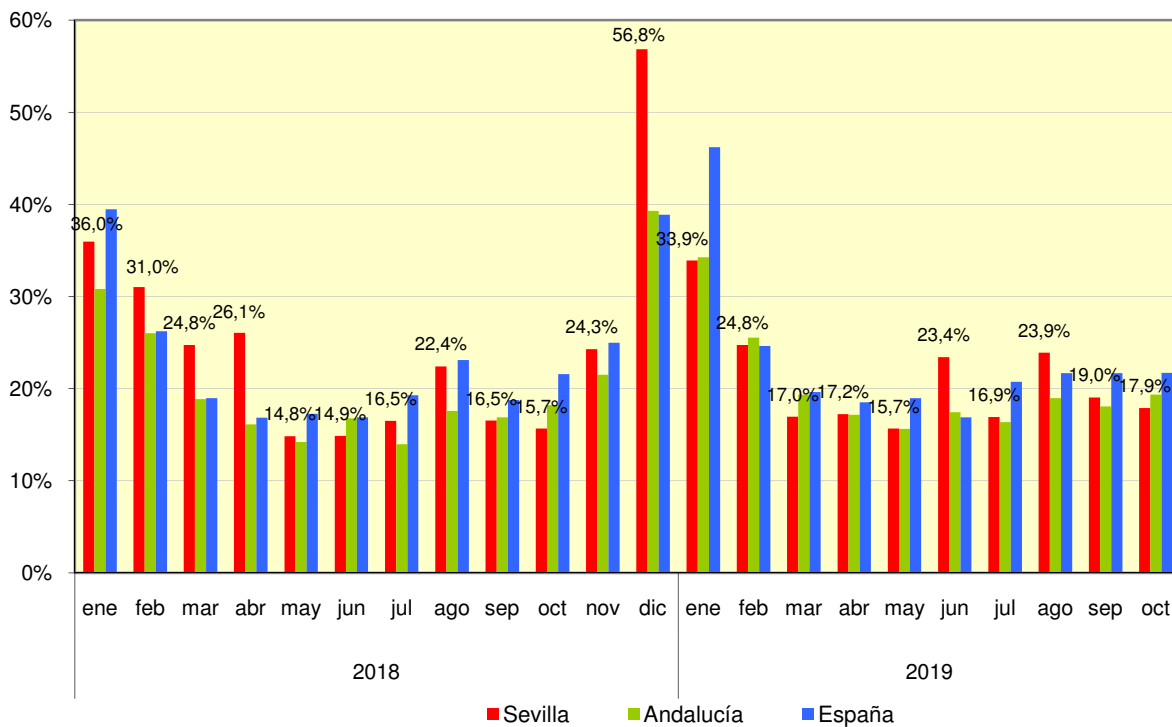

DATOS SOBRE SOCIEDADES MERCANTILES OCTUBRE 2019

En Octubre de 2019 se han constituido en la provincia de Sevilla 363 sociedades mercantiles. Un 44% más que el mes anterior

Sociedades mercantiles creadas

	Total	Sociedad anónima	Sociedad limitada
España	8.029	37	7.992
Andalucía	1.421	4	1.417
Sevilla	363	2	361

Sociedades mercantiles disueltas

España	1.743
Andalucía	275
Sevilla	65

Indice de Disolución de Sociedades

Fuente: Instituto Nacional de Estadística