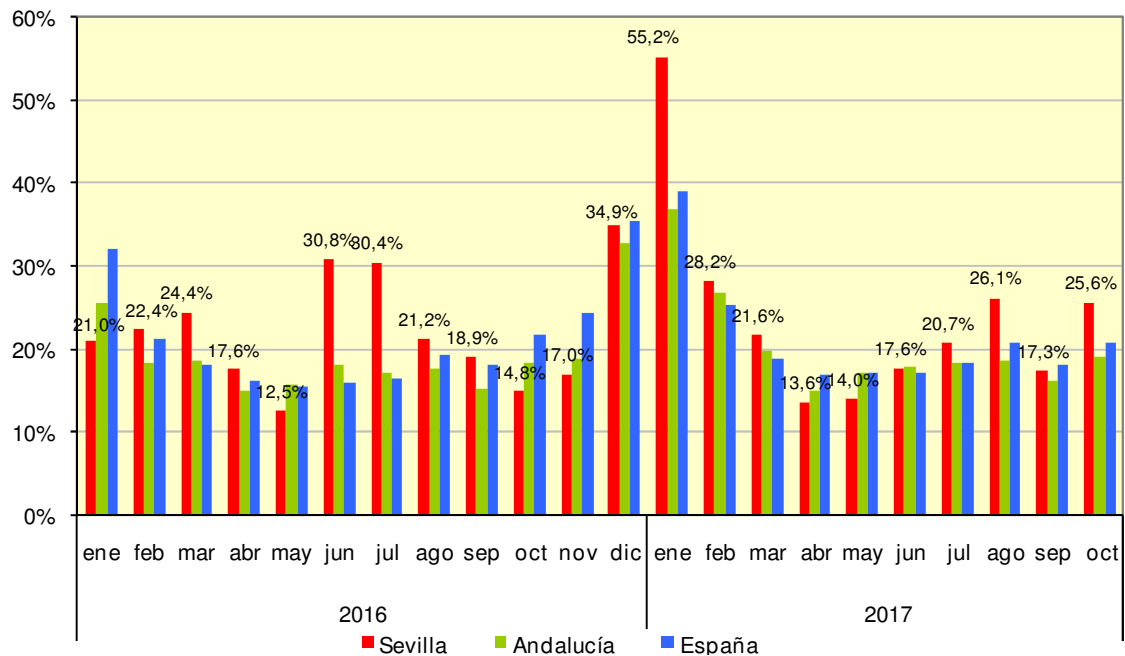

DATOS SOBRE SOCIEDADES MERCANTILES OCTUBRE 2017

En Octubre de 2017 se han creado en la provincia de Sevilla 262 sociedades mercantiles, un 16,4% más que el mes anterior

Sociedades mercantiles creadas

	Total	Sociedad anónima	Sociedad limitada
España	7.236	31	7.205
Andalucía	1.260	1	1.259
Sevilla	262	0	262

Sociedades mercantiles disueltas

España	1.507
Andalucía	240
Sevilla	67

Indice de Disolución de Sociedades

Fuente: Instituto Nacional de Estadística