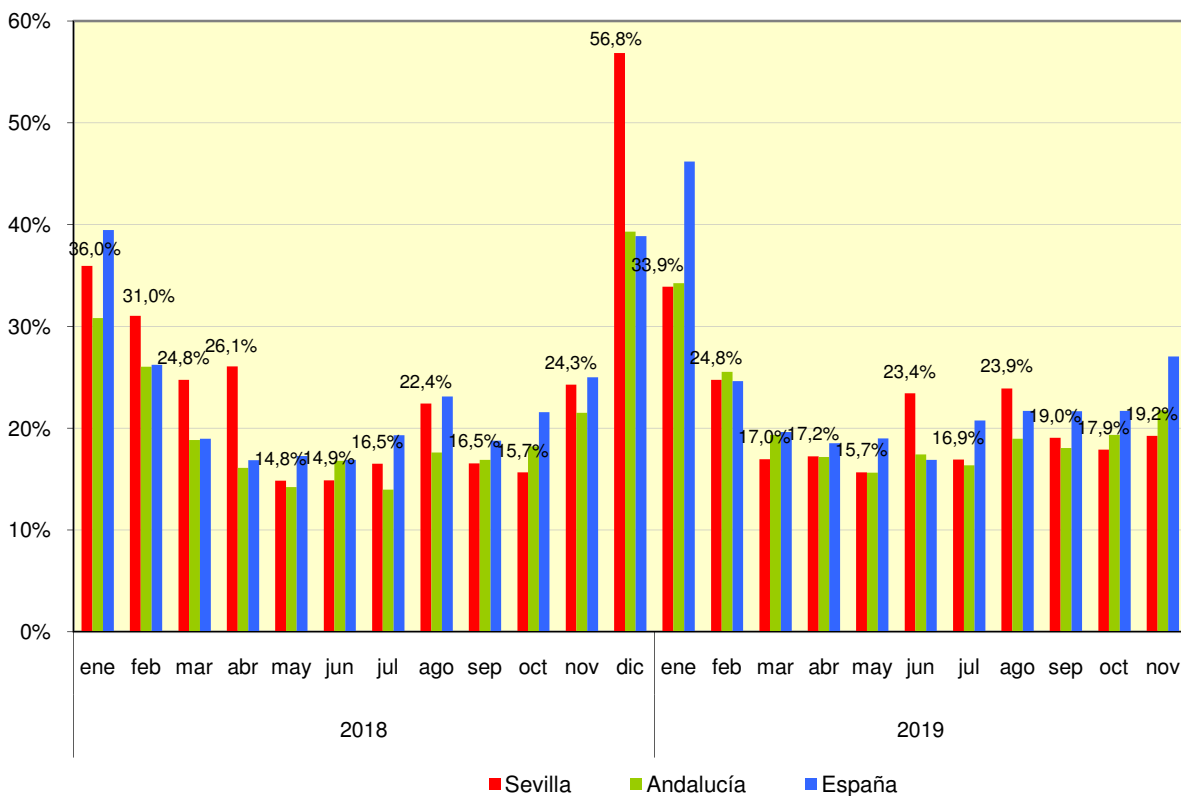

DATOS SOBRE SOCIEDADES MERCANTILES NOVIEMBRE 2019

En Noviembre de 2019 se han disuelto en la provincia de Sevilla un 26,7% menos de sociedades mercantiles que en el mismo mes del año anterior

Sociedades mercantiles creadas

	Total	Sociedad anónima	Sociedad limitada
España	7.331	41	7.288
Andalucía	1.217	2	1.215
Sevilla	286	0	286

Sociedades mercantiles disueltas

España	1.982
Andalucía	265
Sevilla	55

Indice de Disolución de Sociedades