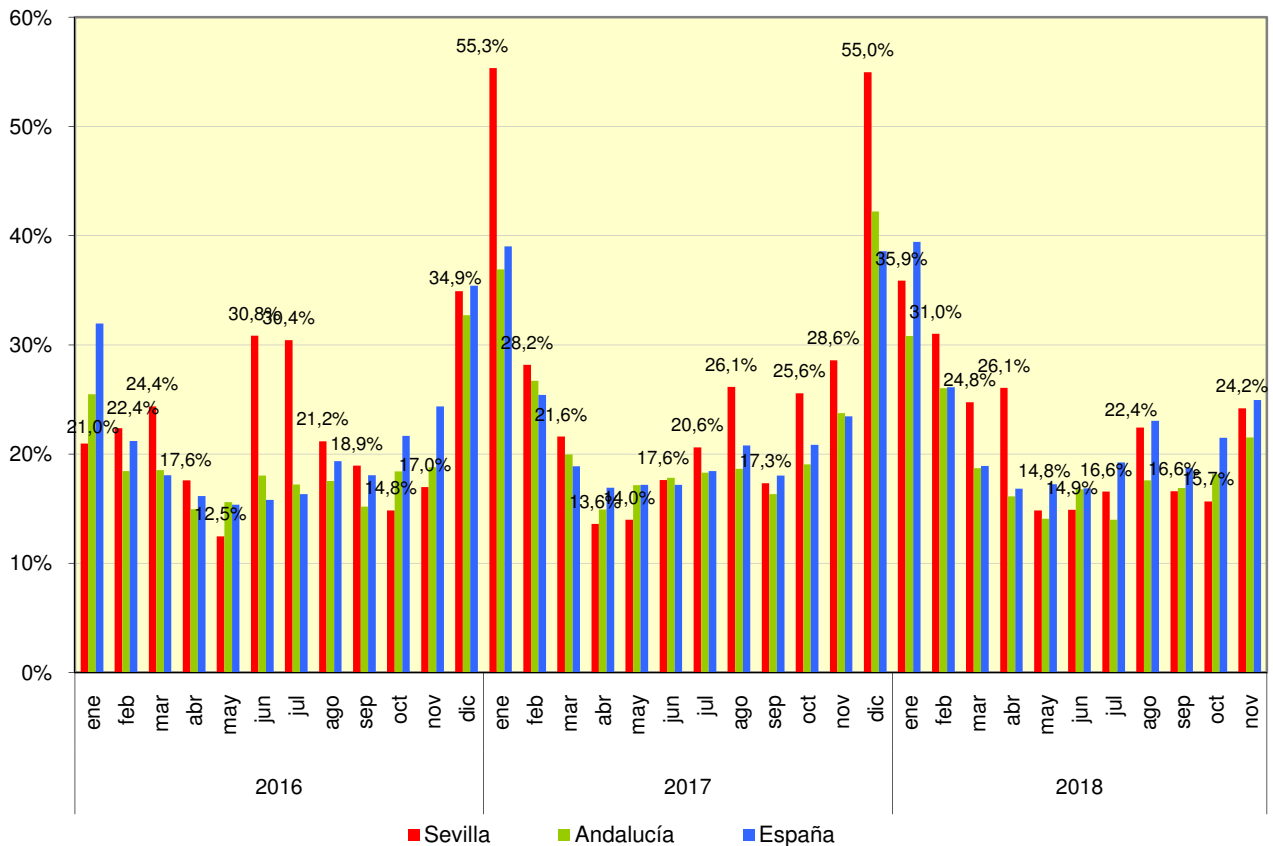

DATOS SOBRE SOCIEDADES MERCANTILES NOVIEMBRE 2018

En Noviembre de 2018 se han creado en la provincia de Sevilla 310 sociedades mercantiles. Un 5,4% más que el mismo mes del año anterior

Sociedades mercantiles creadas

| | Total | Sociedad anónima | Sociedad limitada |
|-----------|-------|------------------|-------------------|
| España | 7.974 | 32 | 7.942 |
| Andalucía | 1.381 | 2 | 1.379 |
| Sevilla | 310 | 1 | 309 |

Sociedades mercantiles disueltas

| | |
|-----------|-------|
| España | 1.989 |
| Andalucía | 297 |
| Sevilla | 75 |

Indice de Disolución de Sociedades

Fuente: Instituto Nacional de Estadística