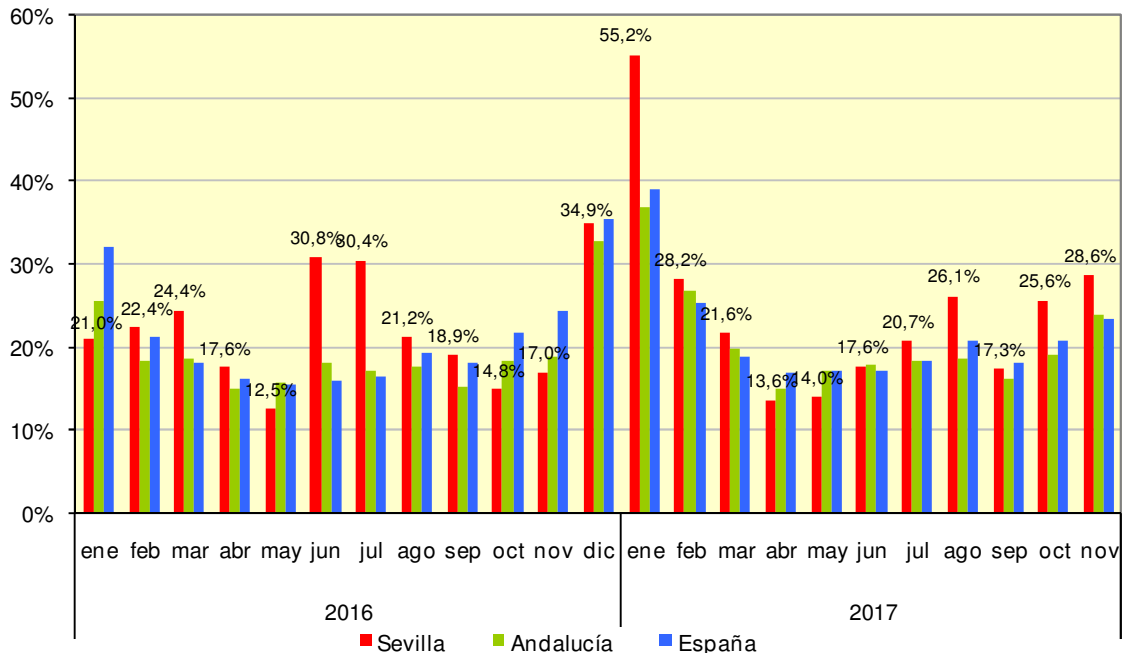

DATOS SOBRE SOCIEDADES MERCANTILES NOVIEMBRE 2017

En Noviembre de 2017 se han creado en la provincia de Sevilla 294 sociedades mercantiles, un 12,2% más que el mes anterior

Sociedades mercantiles creadas

	Total	Sociedad anónima	Sociedad limitada
España	7.721	34	7.684
Andalucía	1.301	4	1.297
Sevilla	294	1	293

Sociedades mercantiles disueltas

España	1.808
Andalucía	309
Sevilla	84

Indice de Disolución de Sociedades