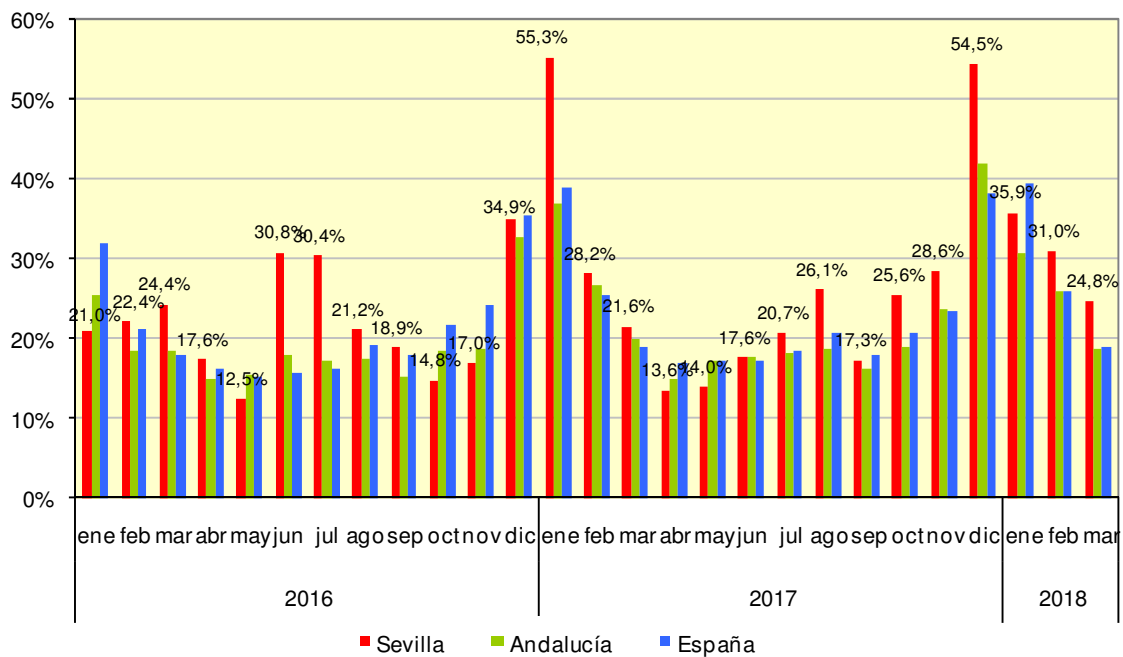

DATOS SOBRE SOCIEDADES MERCANTILES MARZO 2018

En Marzo de 2018 se han creado en la provincia de Sevilla 404 sociedades mercantiles. Un 33,3% más que el mes anterior

Sociedades mercantiles creadas

	Total	Sociedad anónima	Sociedad limitada
España	9.271	45	9.226
Andalucía	1.513	1	1.512
Sevilla	404	0	404

Sociedades mercantiles disueltas

España	1.752
Andalucía	283
Sevilla	100

Indice de Disolución de Sociedades

Fuente: Instituto Nacional de Estadística