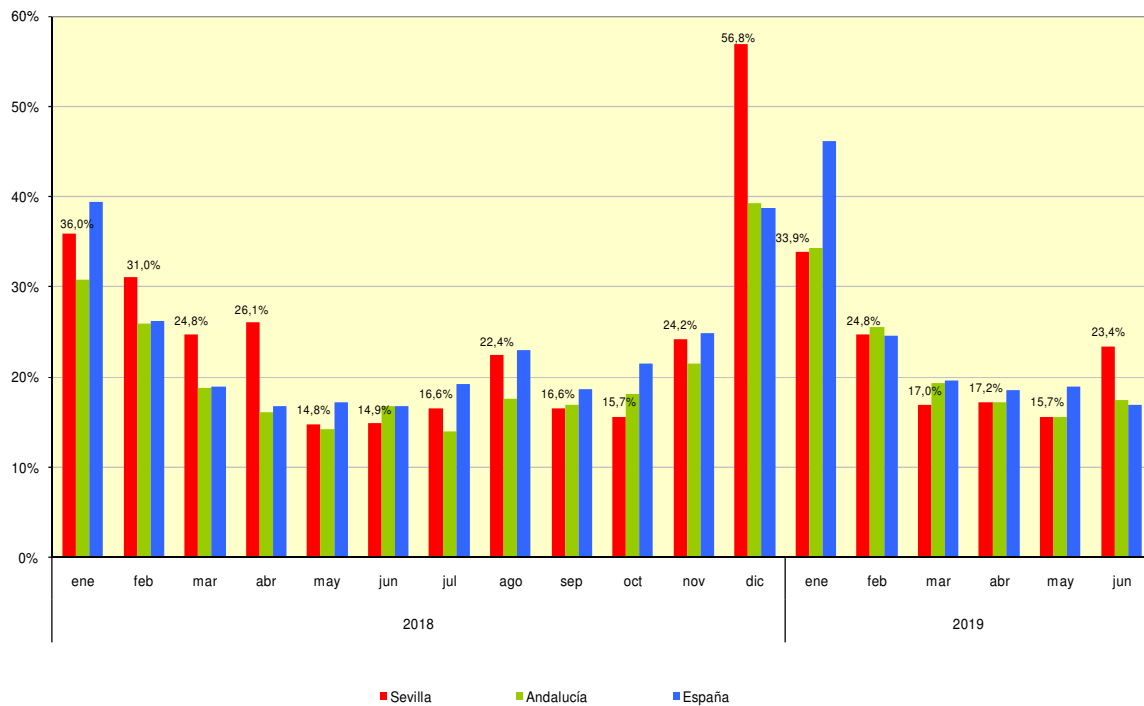

DATOS SOBRE SOCIEDADES MERCANTILES JUNIO 2019

En Junio de 2019 se han constituido en la provincia de Sevilla 269 sociedades mercantiles

Sociedades mercantiles creadas

	Total	Sociedad anónima	Sociedad limitada
España	7.433	29	7.401
Andalucía	1.222	2	1.219
Sevilla	269	0	269

Sociedades mercantiles disueltas

España	1.255
Andalucía	213
Sevilla	63

Índice de Disolución de Sociedades

Fuente: Instituto Nacional de Estadística