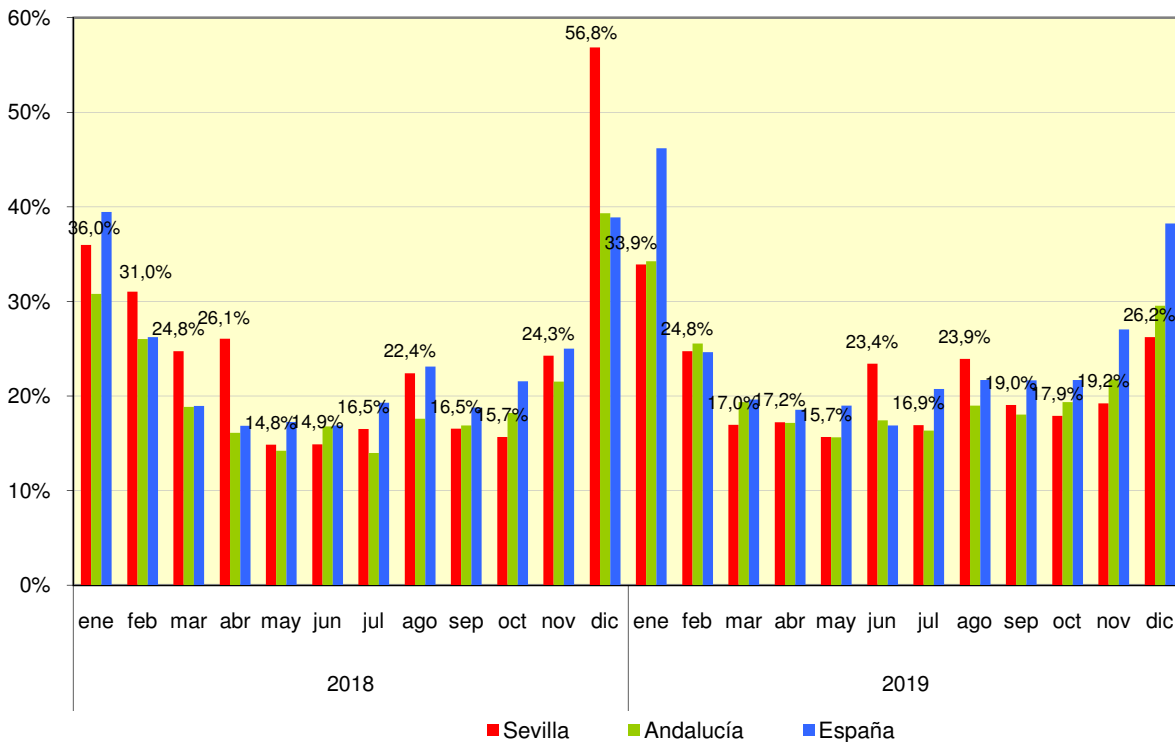

DATOS SOBRE SOCIEDADES MERCANTILES DICIEMBRE 2019

En Diciembre de 2019 se han disuelto en la provincia de Sevilla un 56,8% menos de sociedades mercantiles que en el mismo mes del año anterior

Sociedades mercantiles creadas

	Total	Sociedad anónima	Sociedad limitada
España	7.097	36	7.058
Andalucía	1.144	1	1.143
Sevilla	267	0	267

Sociedades mercantiles disueltas

España	2.713
Andalucía	338
Sevilla	70

Indice de Disolución de Sociedades