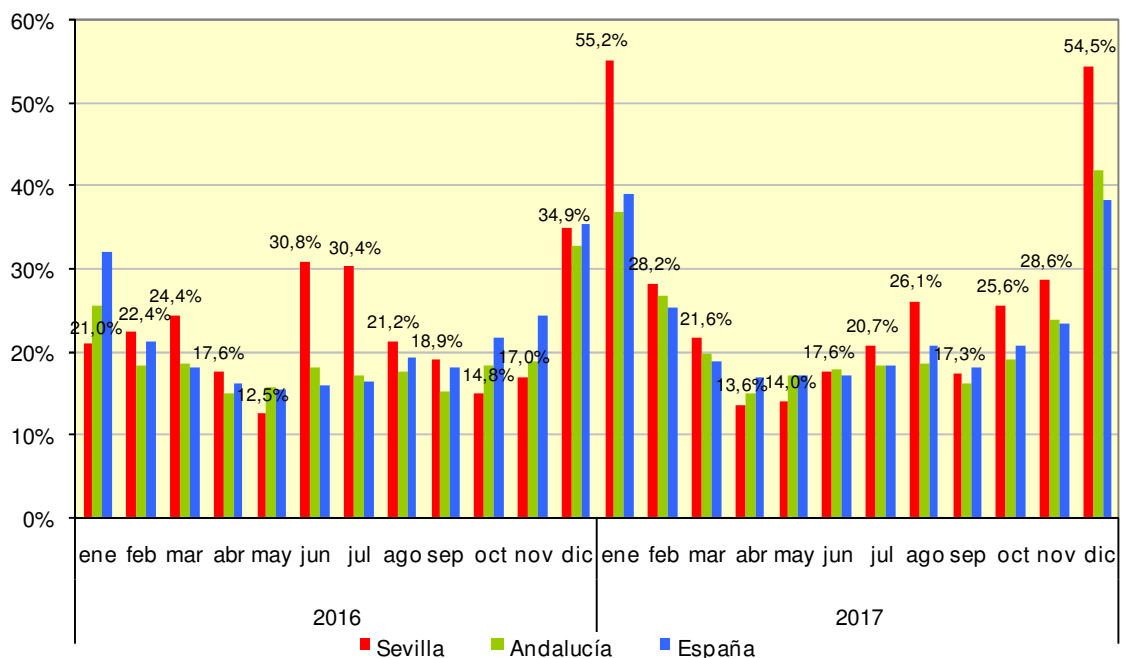

DATOS SOBRE SOCIEDADES MERCANTILES DICIEMBRE 2017

En Diciembre de 2017 se han creado en la provincia de Sevilla 314 sociedades mercantiles, un 6,8% más que el mes anterior y un 5,4% más que el mismo mes del año anterior

Sociedades mercantiles creadas

	Total	Sociedad anónima	Sociedad limitada
España	6.741	30	6.711
Andalucía	1.118	4	1.114
Sevilla	314	2	312

Sociedades mercantiles disueltas

España	2.585
Andalucía	470
Sevilla	171

Indice de Disolución de Sociedades

Fuente: Instituto Nacional de Estadística