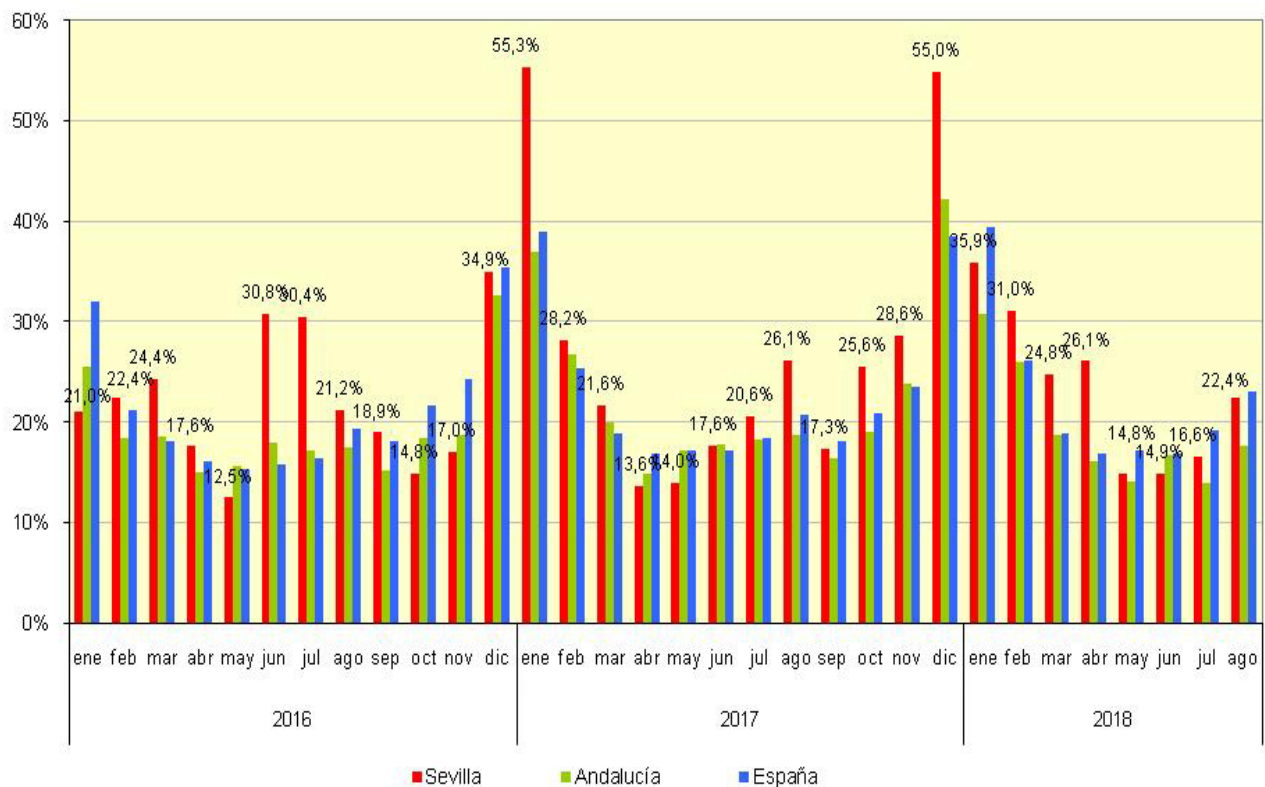

DATOS SOBRE SOCIEDADES MERCANTILES AGOSTO 2018

En Agosto de 2018 se han creado en la provincia de Sevilla 232 sociedades mercantiles.
Un 3,7% menos que el año anterior

Sociedades mercantiles creadas

	Total	Sociedad anónima	Sociedad limitada
España	5.871	20	5.848
Andalucía	932	2	930
Sevilla	232	1	231

Sociedades mercantiles disueltas

España	1.352
Andalucía	164
Sevilla	52

Índice de Disolución de Sociedades

Fuente: Instituto Nacional de Estadística