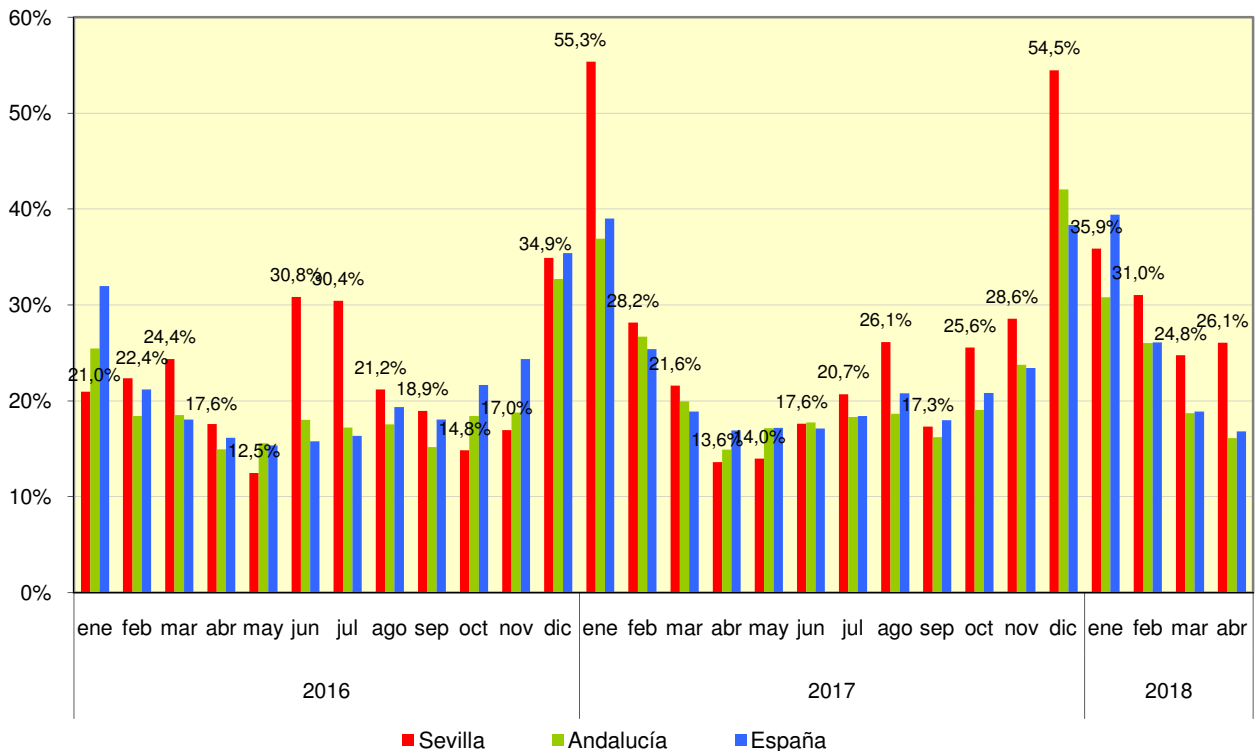

DATOS SOBRE SOCIEDADES MERCANTILES ABRIL 2018

En Abril de 2018 se han creado en la provincia de Sevilla 330 sociedades mercantiles. Un 4,4% más que el año anterior

Sociedades mercantiles creadas

	Total	Sociedad anónima	Sociedad limitada
España	8.817	31	8.786
Andalucía	1.564	6	1.558
Sevilla	330	2	328

Sociedades mercantiles disueltas

España	1.483
Andalucía	252
Sevilla	86

Índice de Disolución de Sociedades

Fuente: Instituto Nacional de Estadística