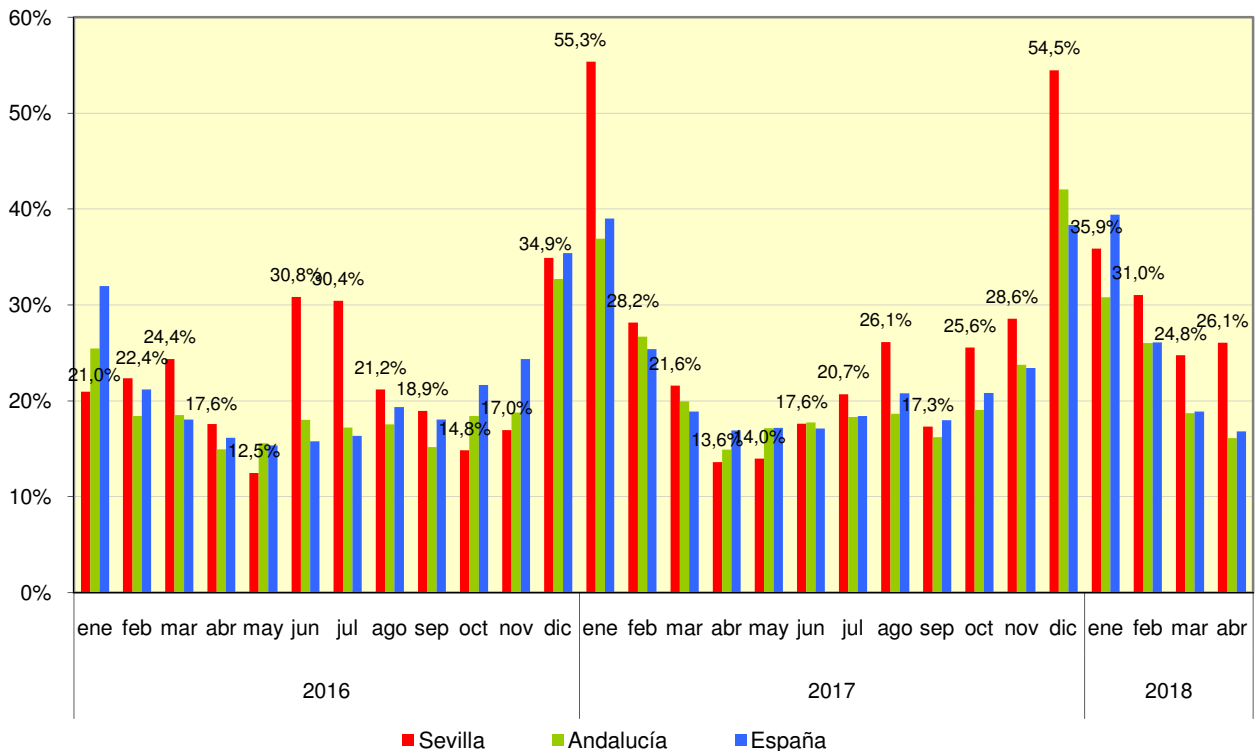

## DATOS SOBRE SOCIEDADES MERCANTILES ABRIL 2018

En Abril de 2018 se han creado en la provincia de Sevilla 330 sociedades mercantiles. Un 4,4% más que el año anterior

### Sociedades mercantiles creadas

	Total	Sociedad anónima	Sociedad limitada
España	8.817	31	8.786
Andalucía	1.564	6	1.558
Sevilla	330	2	328