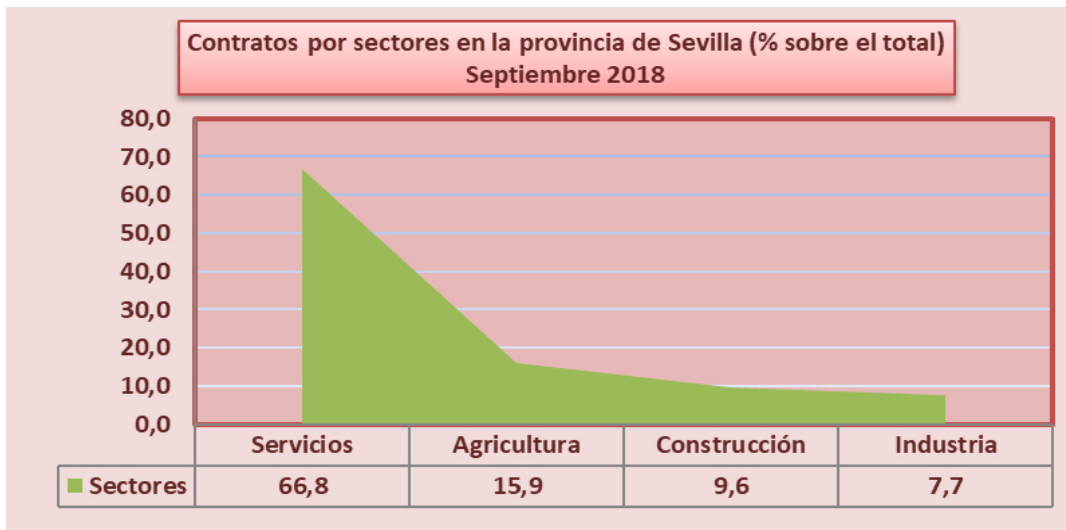

PARO REGISTRADO Y CONTRATOS EN EL SECTOR AGRÍCOLA. SEPTIEMBRE 2018

En septiembre de 2018, el paro registrado en el sector agrícola en la provincia de Sevilla aumenta el 1,15% respecto al mismo mes del año anterior. Los contratos en el sector agrícola en la provincia de Sevilla suponen el 15,9% del total de contratos provinciales.

Paro registrado. Sector agrícola. Septiembre 2018

SEVILLA	septiembre 2018
	VALOR ABSOLUTO
Hombres	6.183
Mujeres	5.576
Menores de 25	1.193
Mayores de 25	10.566
Paro registrado agricultura	11.759

Contratos. Sector agrícola. Septiembre 2018

SEVILLA	septiembre 2018
	VALOR ABSOLUTO
Indefinidos	78
Temporales	15.518
Contratos Agricultura	15.596

Fuente: Servicio Público Estatal de Empleo