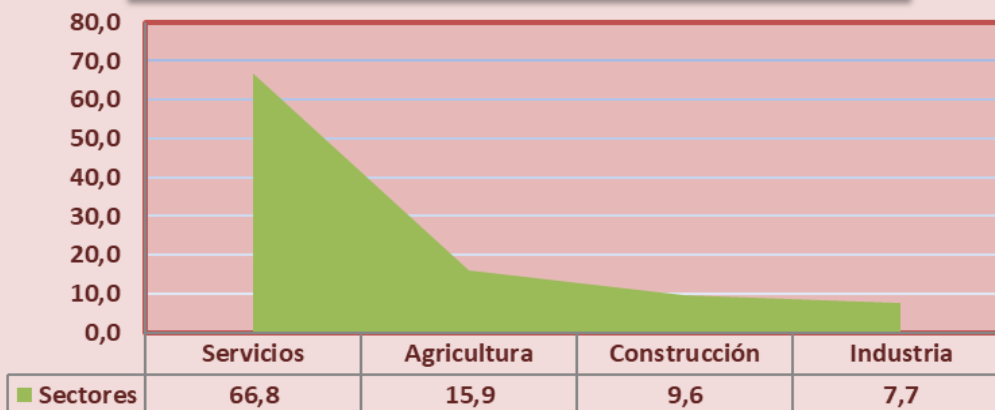

## PARO REGISTRADO Y CONTRATOS EN EL SECTOR AGRÍCOLA. Septiembre 2018

En septiembre de 2018, el paro registrado en el sector agrícola en la provincia de Sevilla aumenta el 1,15% respecto al mismo mes del año anterior. Los contratos en el sector agrícola en la provincia de Sevilla suponen el 15,9% del total de contratos provinciales.

### Paro registrado. Sector agrícola. Septiembre 2018

SEVILLA	septiembre 2018
	VALOR ABSOLUTO
Hombres	6.183
Mujeres	5.576
Menores de 25	1.193
Mayores de 25	10.566
Paro registrado agricultura	11.759

### Contratos. Sector agrícola. Septiembre 2018

SEVILLA	septiembre 2018
	VALOR ABSOLUTO
Indefinidos	78
Temporales	15.518
Contratos Agricultura	15.596

Contratos por sectores en la provincia de Sevilla (% sobre el total)  
Septiembre 2018