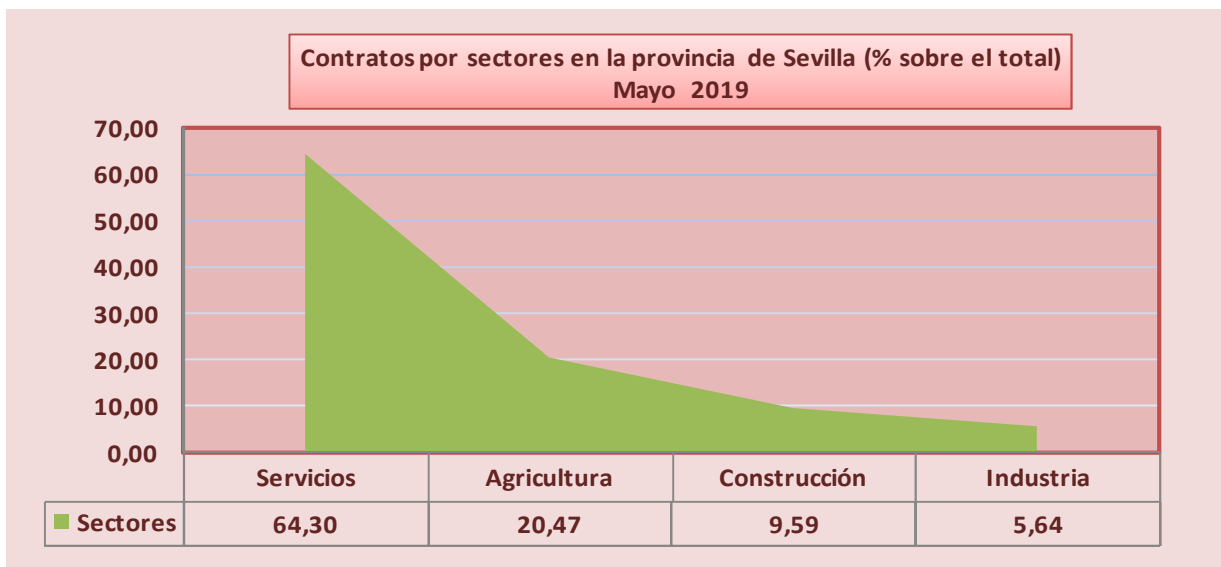

## PARO REGISTRADO Y CONTRATOS EN EL SECTOR AGRÍCOLA. MAYO 2019

En Mayo de 2019, el paro registrado en el sector agrícola en la provincia de Sevilla disminuye el 1,74% respecto al mismo mes del año anterior. Los contratos en el sector agrícola en la provincia de Sevilla suponen el 20,47% del total de contratos provinciales.

### Paro registrado. Sector agrícola. Mayo 2019

SEVILLA	Mayo 2019
	VALOR ABSOLUTO
Hombres	6.070
Mujeres	5.158
Menores de 25	1.072
Mayores de 25	10.156
Paro registrado agricultura	11.228

### Contratos. Sector agrícola. Mayo 2019

SEVILLA	Mayo 2019
	VALOR ABSOLUTO
Indefinidos	54
Temporales	22.986
Contratos Agricultura	23.040

Fuente: Servicio Público Estatal de Empleo