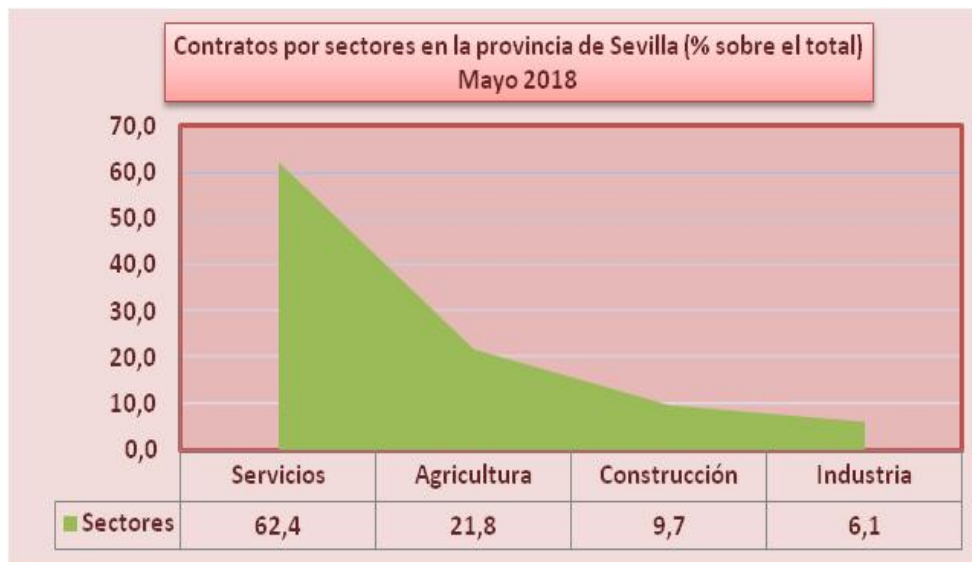

PARO REGISTRADO Y CONTRATOS EN EL SECTOR AGRÍCOLA. MAYO 2018

En Mayo de 2018, el paro registrado en el sector agrícola en la provincia de Sevilla desciende en un 3,26% respecto al mismo mes del año anterior. Los contratos en el sector agrícola en la provincia de Sevilla suponen el 21,8% del total de contratos provinciales

Paro registrado. Sector agrícola. Mayo 2018

SEVILLA	MAYO 2018
	VALOR ABSOLUTO
Hombres	6.354
Mujeres	5.073
Menores de 25	1.062
Mayores de 25	10.365
Paro registrado agricultura	11.427

Contratos Sector agrícola. Mayo 2018

SEVILLA	MAYO 2018
	VALOR ABSOLUTO
Indefinidos	73
Temporales	23.124
Contratos Agricultura	23.197

Servicio Público Estatal de Empleo