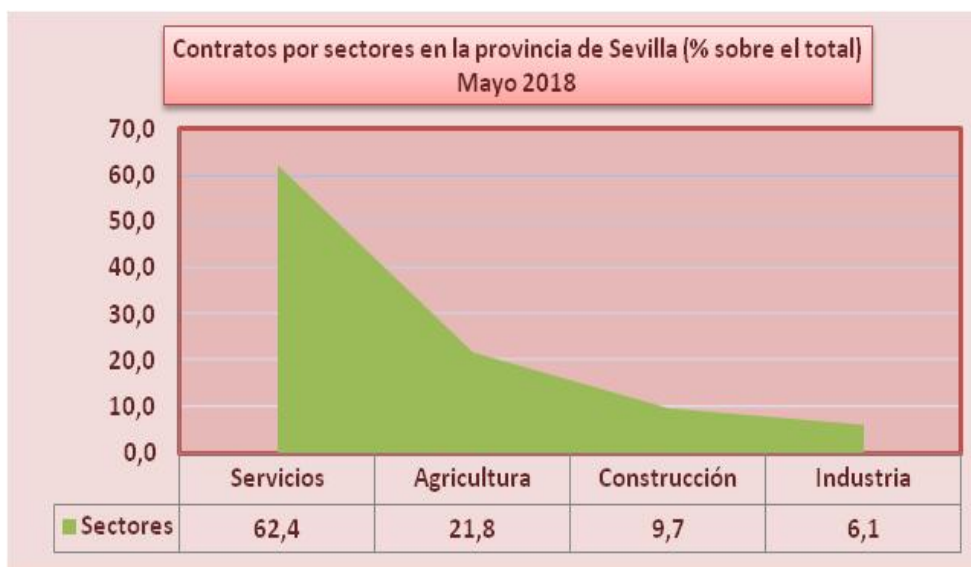

PARO REGISTRADO Y CONTRATOS EN EL SECTOR AGRÍCOLA. MAYO 2018

En Mayo de 2018, el paro registrado en el sector agrícola en la provincia de Sevilla desciende en un 3,26% respecto al mismo mes del año anterior. Los contratos en el sector agrícola en la provincia de Sevilla suponen el 21,8% del total de contratos provinciales

Paro registrado. Sector agrícola. Mayo 2018

SEVILLA	MAYO 2018
	VALOR ABSOLUTO
Hombres	6.354
Mujeres	5.073
Menores de 25	1.062
Mayores de 25	10.365
Paro registrado agricultura	11.427

Contratos Sector agrícola. Mayo 2018

SEVILLA	MAYO 2018
	VALOR ABSOLUTO
Indefinidos	73
Temporales	23.124
Contratos Agricultura	23.197

Servicio Público Estatal de Empleo