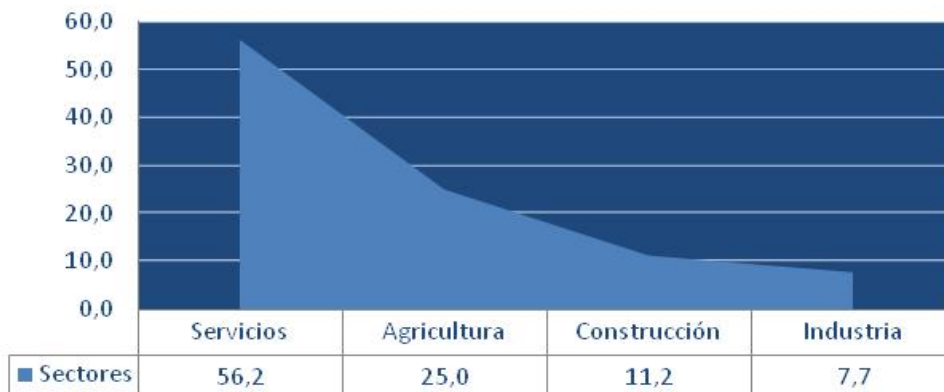

PARO REGISTRADO Y CONTRATOS EN EL SECTOR AGRÍCOLA. ENERO 2018

En Enero de 2018, el paro registrado en el sector agrícola en la provincia de Sevilla desciende un 9,76% respecto al mismo mes del año anterior. Los contratos en el sector agrícola en la provincia de Sevilla suponen el 25,00% del total de contratos provinciales

Paro registrado. Sector agrícola. Enero 2018

Sevilla	Valor absoluto
Hombres	7.482
Mujeres	6.937
Menores de 25	1.215
Mayores de 25	11.325
Paro registrado	12.540

Contratos en el sector agrícola. Enero 2018

Sevilla	Valor absoluto
Indefinidos	55
Temporales	21.588
Contratos	21.643

Contratos por sectores en la provincia de Sevilla (% sobre el total)
Enero 2018

Fuente: Servicio Público Estatal de Empleo