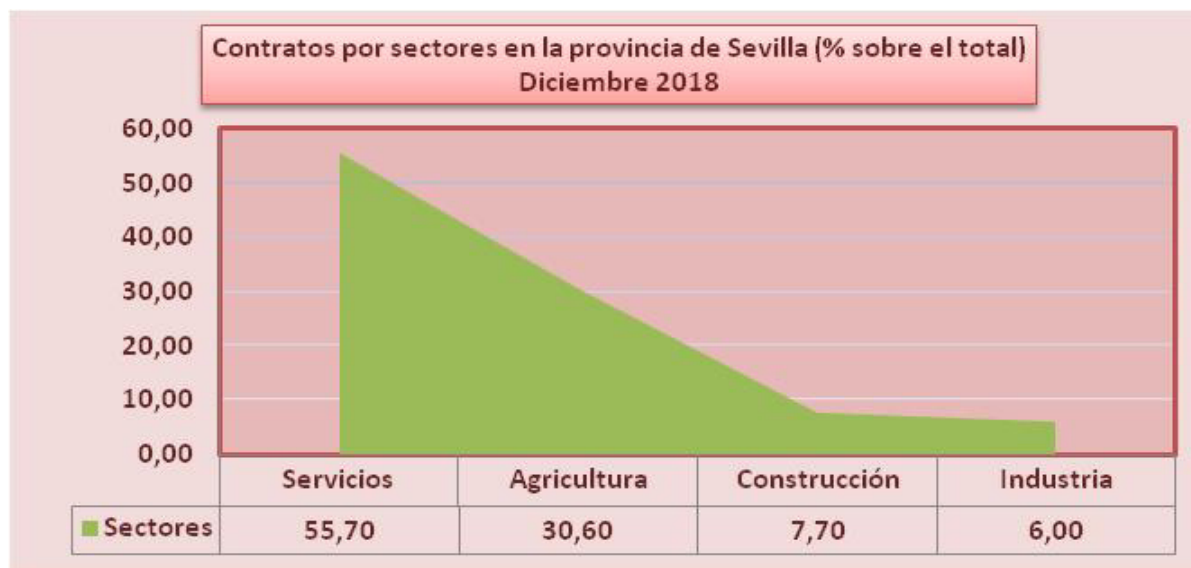

## PARO REGISTRADO Y CONTRATOS EN EL SECTOR AGRÍCOLA. DICIEMBRE 2018

En diciembre de 2018, el paro registrado en el sector agrícola en la provincia de Sevilla disminuye el 7,87% respecto al mismo mes del año anterior. Los contratos en el sector agrícola en la provincia de Sevilla suponen el 30,60% del total de contratos provinciales y crecen el 18,98% respecto a diciembre de 2017.

### Paro registrado. Sector agrícola. Diciembre 2018

SEVILLA	Diciembre 2018
	VALOR ABSOLUTO
Hombres	5.742
Mujeres	5.395
Menores de 25	977
Mayores de 25	10.160
Paro registrado agricultura	11.137

### Contratos. Sector agrícola. Diciembre 2018

SEVILLA	Diciembre 2018
	VALOR ABSOLUTO
Indefinidos	47
Temporales	28.500
Contratos Agricultura	28.547

Fuente: Servicio Público Estatal de Empleo