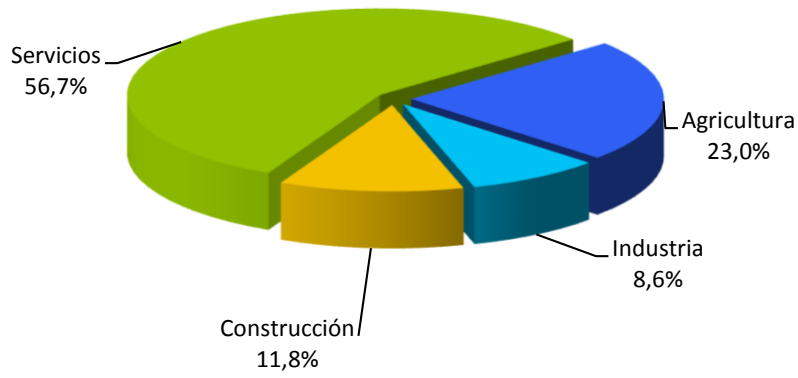

PARO REGISTRADO Y CONTRATOS. ENERO 2020

En Enero de 2020, el paro registrado ha descendido en un 0,88% en términos interanuales. Los contratos indefinidos aumentan respecto al mismo mes del año anterior en un 6,22%

Paro registrado

SEVILLA	ENERO 2020
	VALOR ABSOLUTO
Paro registrado	193.652
Hombres	78.831
Mujeres	114.821
Agricultura	12.312
Industria	12.989
Construcción	17.736
Servicios	131.291
Sin empleo anterior	19.324

Contratos

SEVILLA	ENERO 2020
	VALOR ABSOLUTO
Contratos	87.144
Hombres	50.771
Mujeres	36.373
Indefinidos	5.312
Temporales	81.832
Agricultura	20.014
Industria	7.492
Construcción	10.269
Servicios	49.369

Contratos por sectores en la provincia de Sevilla. Enero 2020